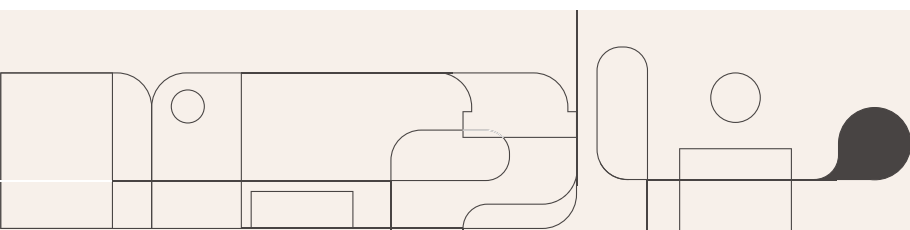

BEER CENTER INVITA INOX

85 LITROS

i-BC-FS-85-XV-1ATA

invita

Ref.: V1-R1 -10/22

invita

ATENÇÃO:

Este produto foi desenvolvido para instalação piso livre (freestanding), caso seja posicionado em um nicho deverá ser ajustado com um espaço de 100 mm nas laterais e na parte superior e traseira, para uma boa ventilação e correto funcionamento. É normal que o produto apresente aquecimento durante a sua operação.