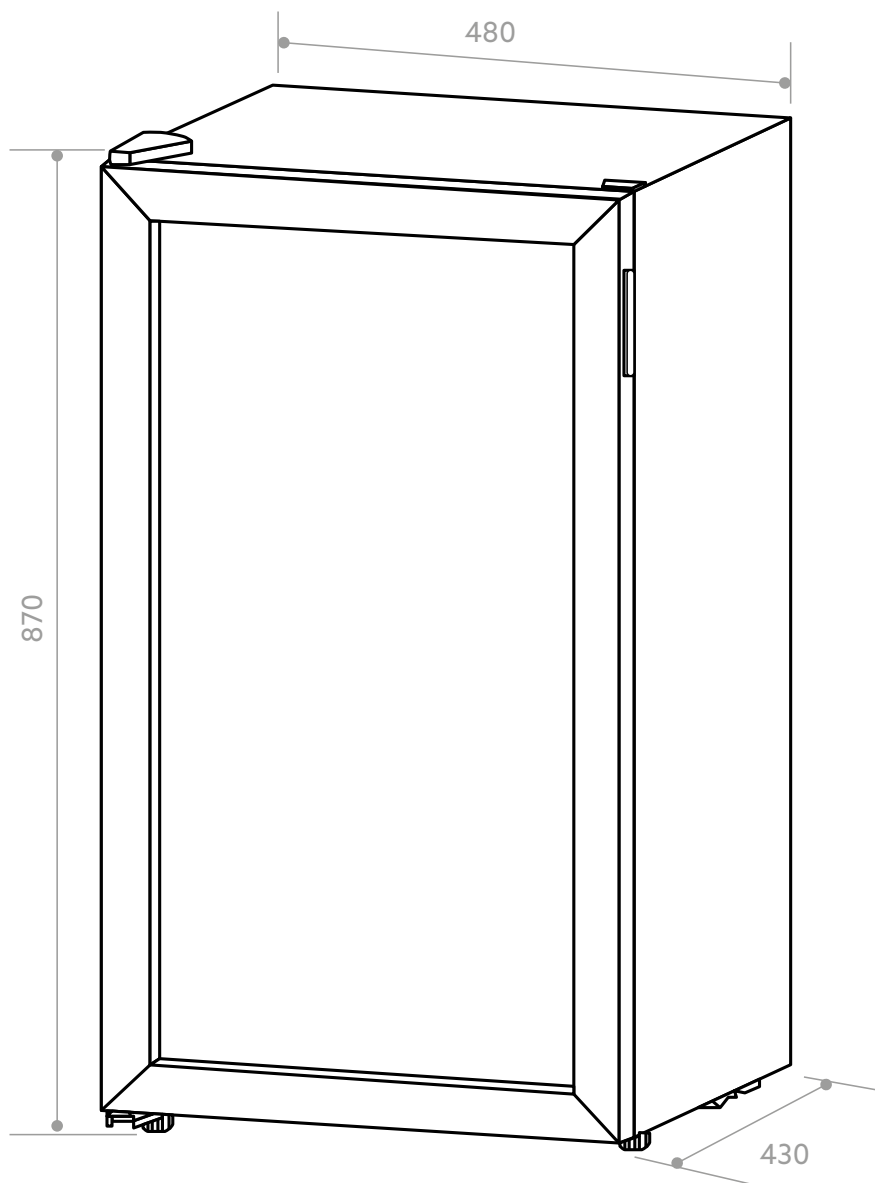

BEER CENTER INVITA INOX

85 LITROS

i-BC-FS-85-XV-1ATA

invita

Ref.: V1-R1 -10/22

invita

ATENÇÃO:

Este produto foi desenvolvido para instalação piso livre (freestanding), caso seja posicionado em um nicho deverá ser ajustado com um espaço de 100 mm nas laterais e na parte superior e traseira, para uma boa ventilação e correto funcionamento. É normal que o produto apresente aquecimento durante a sua operação.