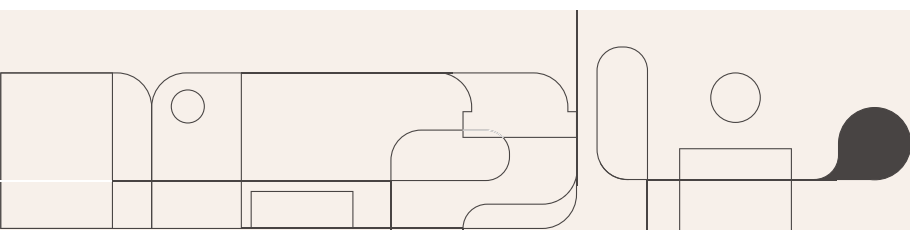

BEER CENTER INVITA INOX

85 LITROS

i-BC-FS-85-XV-2ATA

invita

Ref.: V1-R1 -10/22

invita

ATENÇÃO:

Este produto foi desenvolvido para instalação piso livre (freestanding), caso seja posicionado em um nicho deverá ser ajustado com um espaço de 100 mm nas laterais e na parte superior e traseira, para uma boa ventilação e correto funcionamento. É normal que o produto apresente aquecimento durante a sua operação.