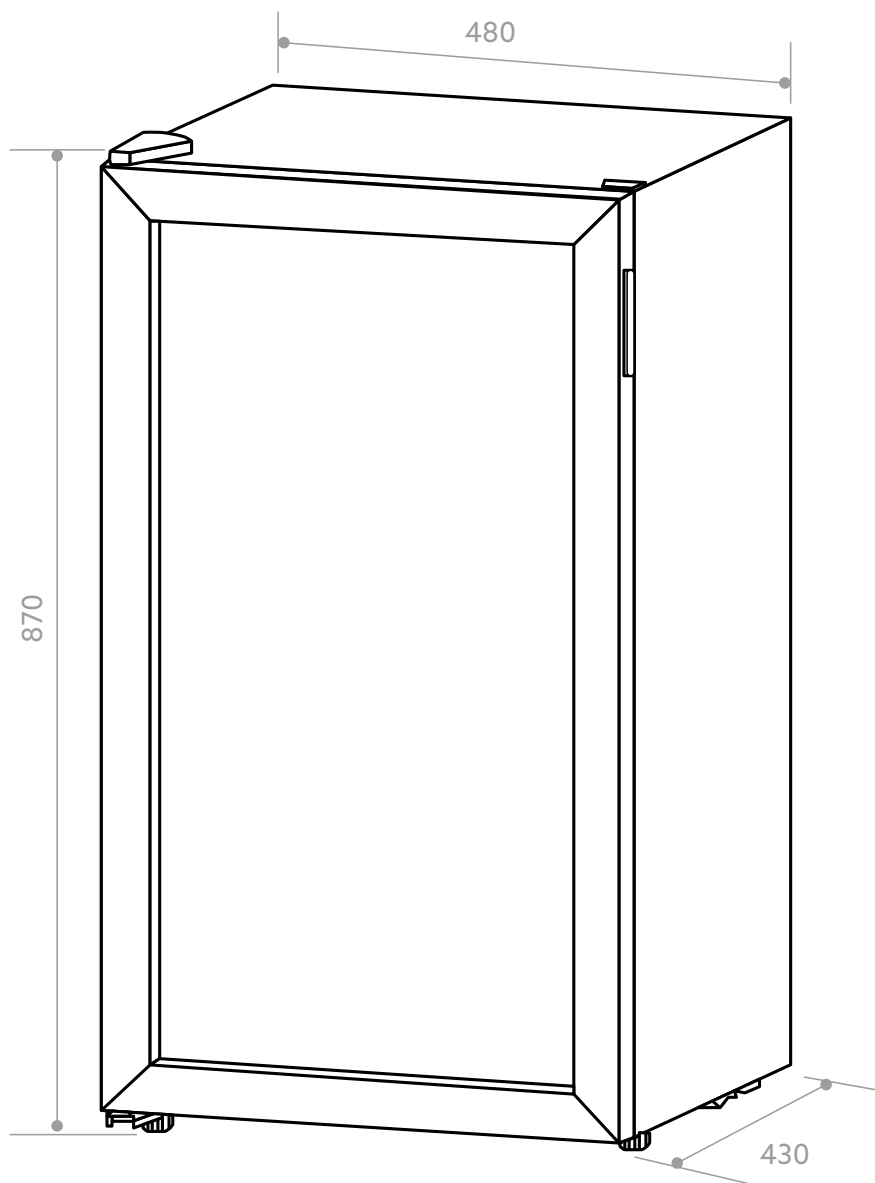

BEER CENTER INVITA INOX

85 LITROS

i-BC-FS-85-XV-2ATA

invita

Ref.: V1-R1 -10/22

invita

ATENÇÃO:

Este produto foi desenvolvido para instalação piso livre (freestanding), caso seja posicionado em um nicho deverá ser ajustado com um espaço de 100 mm nas laterais e na parte superior e traseira, para uma boa ventilação e correto funcionamento. É normal que o produto apresente aquecimento durante a sua operação.