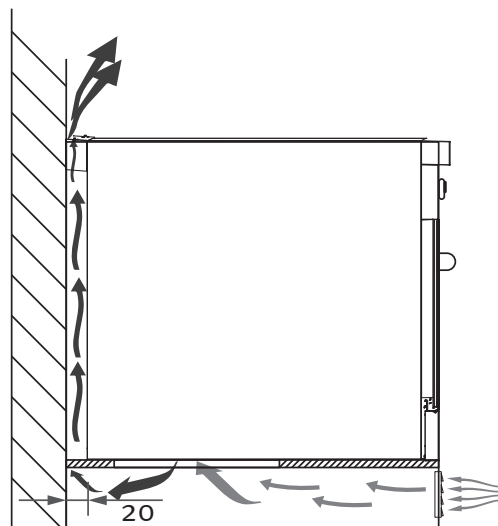

## FOGÃO INVITA GÁS / ELÉTRICO 90 CM

i-FGE-5Q-90-XX-2GMA

Dimensões do Produto

## Diagrama de Instalação

Medidas em Milímetros