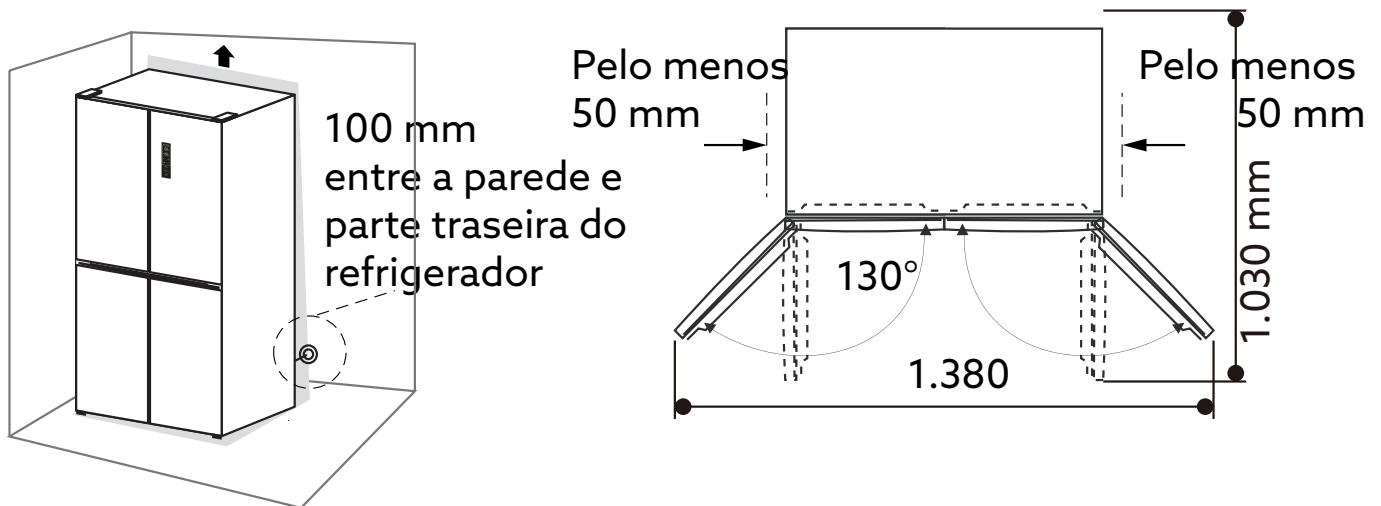

Multi-Door Titânio 472 Litros

i-RF-MD-472-XX-2HMA

invita

Diagrama de Instalação

Medidas em Milímetros

Ref.: 1869134722421940-1 -Mar/23

- Na instalação, deixe espaço de 50 mm entre o gabinete do produto e paredes laterais, na traseira e superior um espaço de 100 mm em relação ao local de instalação.

- O piso deve estar nivelado.
- Ajustar o nivelamento adequado por um ou mais dos pés ajustáveis que ficam na base do gabinete.
- O refrigerador deve ser instalado em uma superfície perfeitamente plana, sem desníveis.