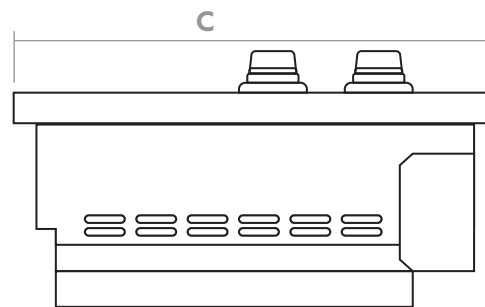

— RESERVA DE ESPAÇO —

DESCRIÇÃO: Churrasqueira Invita Gás 55 cm
 MODELO: i-BBQ-2Q-55-XX-NHUA

Medidas em Milímetros

INFORMAÇÕES!

Recomendações de
 Uso da Reserva de
 Espaço

As dimensões apresentadas neste encarte não devem ser utilizadas para o recorte ou produção de nicho, as dimensões apresentadas são apenas uma referência disponibilizada previamente para a "reserva" de espaço do produto no projeto.

Para a produção do nicho deve ser utilizado o gabarito oficial, disponibilizado com o lançamento.

A INVITA reserva-se ao direito de alterar as informações técnicas sem aviso prévio.

Referência dimensão de produto

LARGURA = A	ALTURA = B	PROFUNDIDADE = C
615	290	540

Referência dimensão reserva de espaço

LARGURA = D	ALTURA = E	PROFUNDIDADE = F
582	390 MÍN.	496

abertura para remoção
 da calha de gordura