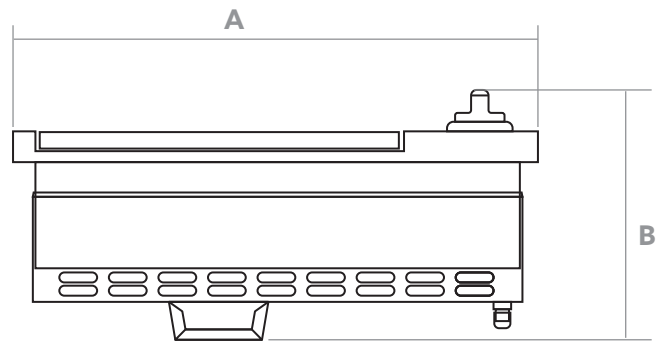

— RESERVA DE ESPAÇO —

DESCRIÇÃO: Churrasqueira Invita Gás 55 cm
 MODELO: i-BBQ-2Q-55-XX-NHUA

Medidas em Milímetros

INFORMAÇÕES!

Recomendações de
 Uso da Reserva de
 Espaço

As dimensões apresentadas neste encarte não devem ser utilizadas para o recorte ou produção de nicho, as dimensões apresentadas são apenas uma referência disponibilizada previamente para a "reserva" de espaço do produto no projeto.

Para a produção do nicho deve ser utilizado o gabarito oficial, disponibilizado com o lançamento.

A INVITA reserva-se ao direito de alterar as informações técnicas sem aviso prévio.

Referência dimensão de produto

LARGURA = A	ALTURA = B	PROFUNDIDADE = C
615	290	540

Referência dimensão reserva de espaço

LARGURA = D	ALTURA = E	PROFUNDIDADE = F
582	390 MÍN.	496

abertura para remoção
 da calha de gordura